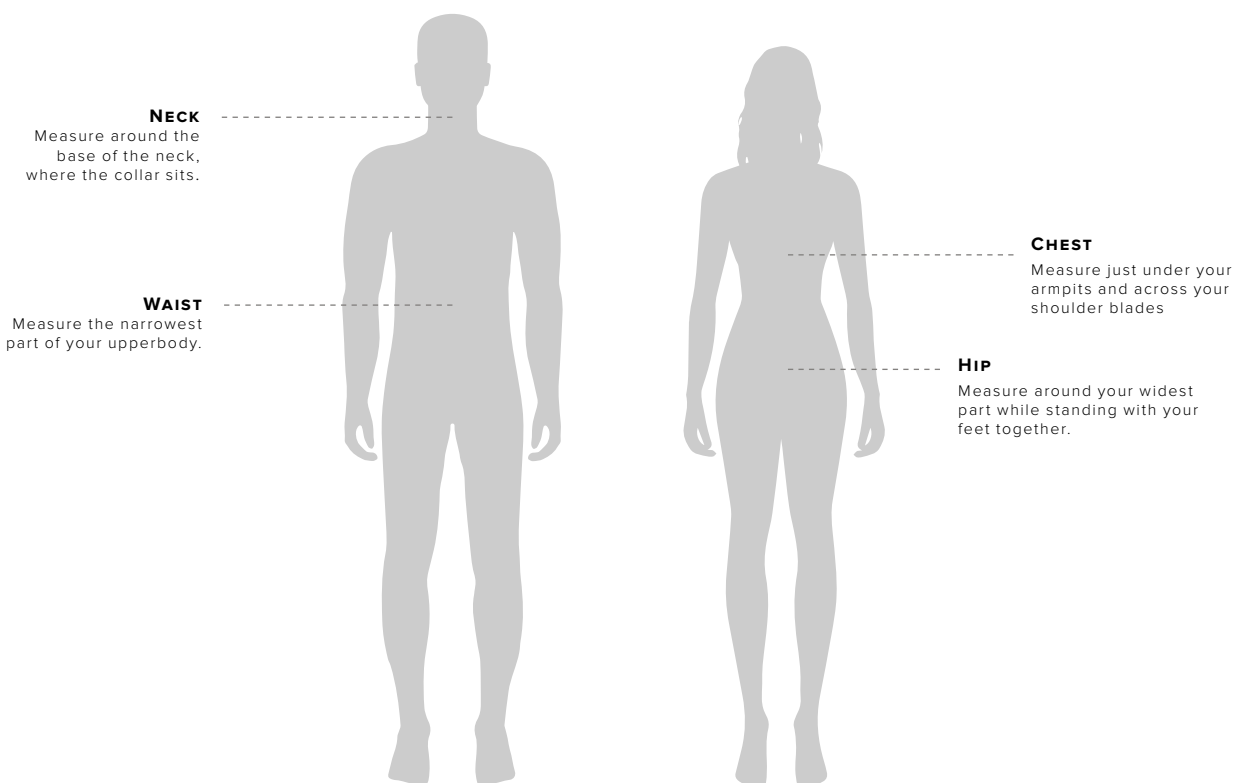

SIZE GUIDE

LADIES

CM

	EN / UK / US XS / 8 / 4	EN / UK / US S / 10 / 6	EN / UK / US M / 12 / 8	EN / UK / US L / 14 / 10	EN / UK / US XL / 16 / 12	EN / UK / US 2XL / 18 / 14	EN / UK / US 3XL / 20 / 16
CHEST	75-80	81-86	87-92	93-98	99-104	105-111	112-118
WAIST	59-64	65-70	71-76	77-82	83-88	89-95	96-103
HIP	83-88	89-94	96-101	102-107	108-113	114-120	121-127

MENS

CM

	EN / UK + US S / 38"	EN / UK + US M / 40"	EN / UK + US L / 42"	EN / UK + US XL / 44"	EN / UK + US 2XL / 46"	EN / UK + US 3XL / 48"	EN / UK + US 4XL / 50"
NECK	37/38	39/40	41/42	43/44	45/46	47/48	49/50
CHEST	90-95	96-101	102-107	108-113	114-119	120-125	126-131
WAIST	76-81	82-87	88-93	94-99	100-105	106-111	112-117
HIP	92-97	98-103	104-109	110-115	116-121	122-127	128-133

HOW TO MEASURE

SIZE GUIDE

LADIES

INCH

	EN / UK / US XS / 8 / 4	EN / UK / US S / 10 / 6	EN / UK / US M / 12 / 8	EN / UK / US L / 14 / 10	EN / UK / US XL / 16 / 12	EN / UK / US 2XL / 18 / 14	EN / UK / US 3XL / 20 / 16
CHEST	30-32	32-34	34-36	36-38	39-41	42-44	45-47
WAIST	24-26	26-28	28-30	30-32	33-35	35-37	38-40
HIP	32-34	35-37	38-40	40-42	43-45	45-47	48-50

HOW TO MEASURE